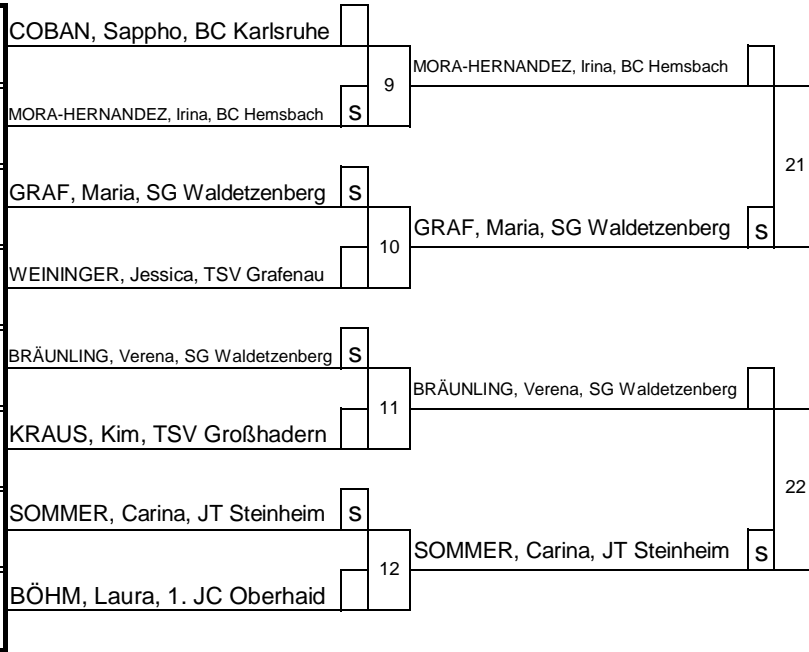

Judo-Wettkampfliste

JC Obernburg

Veranstaltung:

Süddeutsche EM

Datum:

02.03.08

Sportliche Leitung:

Dieter Hüttl

FU

17

Klasse:

-48 kg

1	COBAN, Sappho, BC Karlsruhe	S	1
9	SCHLOSSER, Nathalie, Detag Wernberg		
5			
13	MORA-HERNANDEZ, Irina, BC Hemsbach	S	2
3	GRAF, Maria, SG Waldetzenberg	S	3
11	SARIKAYA, Selin-Nilay, VfL Sindelfingen		
7	FERTIG, Hannah, TV Mosbach		
15	WEININGER, Jessica, TSV Grafenau	S	4
2	BRÄUNLING, Verena, SG Waldetzenberg	S	5
10	GUGEL, Julia, JSV Tübingen		
6	LEILICH, Melanie, BC Schwetzingen		
14	KRAUS, Kim, TSV Großhadern	S	6
4	SOMMER, Carina, JT Steinheim	S	7
12	KÜRNER, Juliane, JC Stegen		
8	BÖHM, Laura, 1. JC Oberhaid		
16