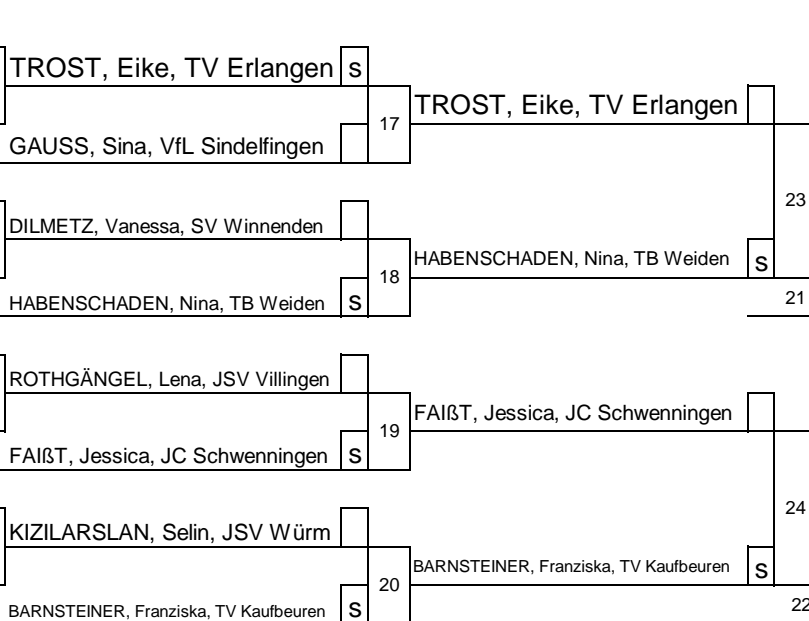

FU

17

Klasse:

-57 kg

1	FAIßT, Jessica, JC Schwenningen	S	1
9	TROST, Eike, TV Erlangen		
5	BENARD, Angelique, VfL Sindelfingen	S	2
13	WITTE, Desirée, TSV March		
3	HARTLAUB, Petra, SV Aschaffenburg-Damm	S	3
11	DILMETZ, Vanessa, SV Winnenden		
7	KÖHLY, Gina, JC Freiburg		
15	BARNSTEINER, Franziska, TV Kaufbeuren	S	4
2	WIRTH, Laura, TuS Töging		
10	GAUSS, Sina, VfL Sindelfingen	S	5
6	ROTHGÄNGEL, Lena, JSV Villingen		
14	BÜLLESBACH, Verena, TSV Großhadern	S	6
4	GAAL, Cornelia, VfL Sindelfingen	S	7
12	KIZILARSLAN, Selin, JSV Würm		
8	HABENSCHADEN, Nina, TB Weiden	S	8
16	MAIHÖFER, Vanessa, KSV Holzgerlingen		

**Listenführer:** Hartlaub Michael, Matte 2

1	TROST, Eike, TV Erlangen	S	
2	WITTE, Desirée, TSV March		
3	DILMETZ, Vanessa, SV Winnenden	S	
4	KÖHLY, Gina, JC Freiburg		
5	WIRTH, Laura, TuS Töging		
6	ROTHGÄNGEL, Lena, JSV Villingen	S	
7	KIZILARSLAN, Selin, JSV Würm	S	
8	MAIHÖFER, Vanessa, KSV Holzgerlingen		