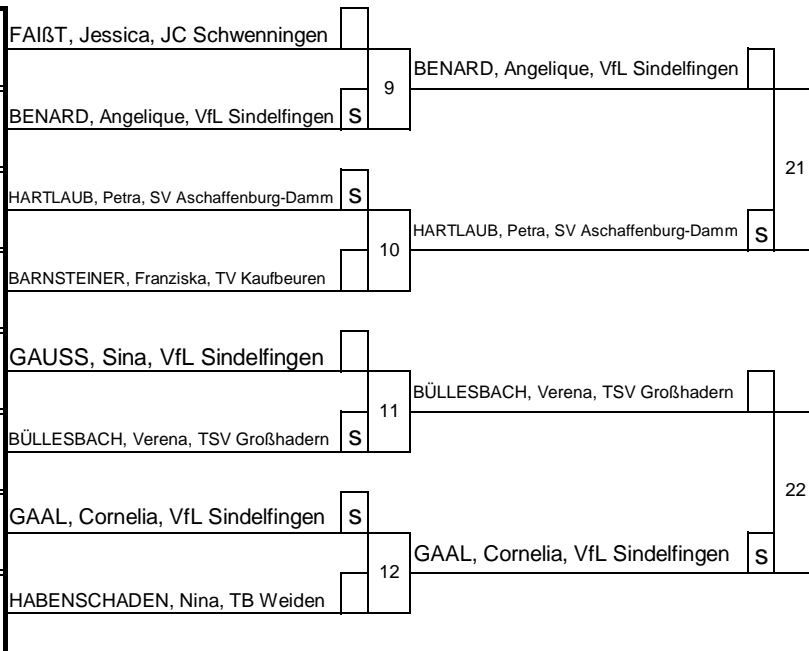

FU

17

Klasse:

-57 kg

1	FAIßT, Jessica, JC Schwenningen	S	1
9	TROST, Eike, TV Erlangen		
5	BENARD, Angelique, VfL Sindelfingen	S	2
13	WITTE, Desirée, TSV March		
3	HARTLAUB, Petra, SV Aschaffenburg-Damm	S	3
11	DILMETZ, Vanessa, SV Winnenden		
7	KÖHLY, Gina, JC Freiburg		
15	BARNSTEINER, Franziska, TV Kaufbeuren	S	4
2	WIRTH, Laura, TuS Töging		
10	GAUSS, Sina, VfL Sindelfingen	S	5
6	ROTHGÄNGEL, Lena, JSV Villingen		
14	BÜLLESBACH, Verena, TSV Großhadern	S	6
4	GAAL, Cornelia, VfL Sindelfingen	S	7
12	KIZILARSLAN, Selin, JSV Würm		
8	HABENSCHADEN, Nina, TB Weiden	S	8
16	MAIHÖFER, Vanessa, KSV Holzgerlingen		