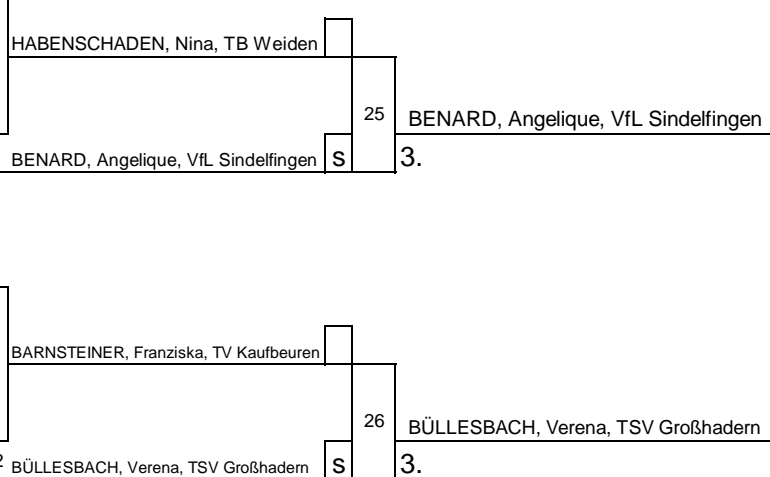

Nr	Name, Verein
1	HARTLAUB, Petra, SV Aschaffenburg-Damm
2	GAAL, Cornelia, VfL Sindelfingen
3	BENARD, Angelique, VfL Sindelfingen
3	BÜLLESBACH, Verena, TSV Großhadern
5	HABENSCHADEN, Nina, TB Weiden
5	BARNSTEINER, Franziska, TV Kaufbeuren