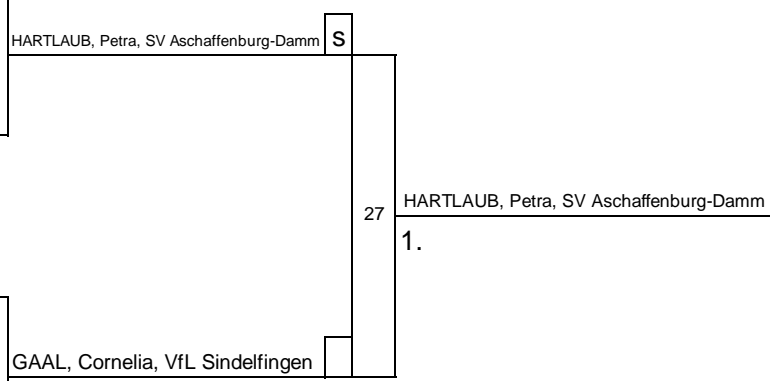

Listenführer: Hartlaub Michael, Matte 2

1	TROST, Eike, TV Erlangen	S	
2	WITTE, Desirée, TSV March		
3	DILMETZ, Vanessa, SV Winnenden	S	
4	KÖHLY, Gina, JC Freiburg		
5	WIRTH, Laura, TuS Töging		
6	ROTHGÄNGEL, Lena, JSV Villingen	S	
7	KIZILARSLAN, Selin, JSV Würm	S	
8	MAIHÖFER, Vanessa, KSV Holzgerlingen