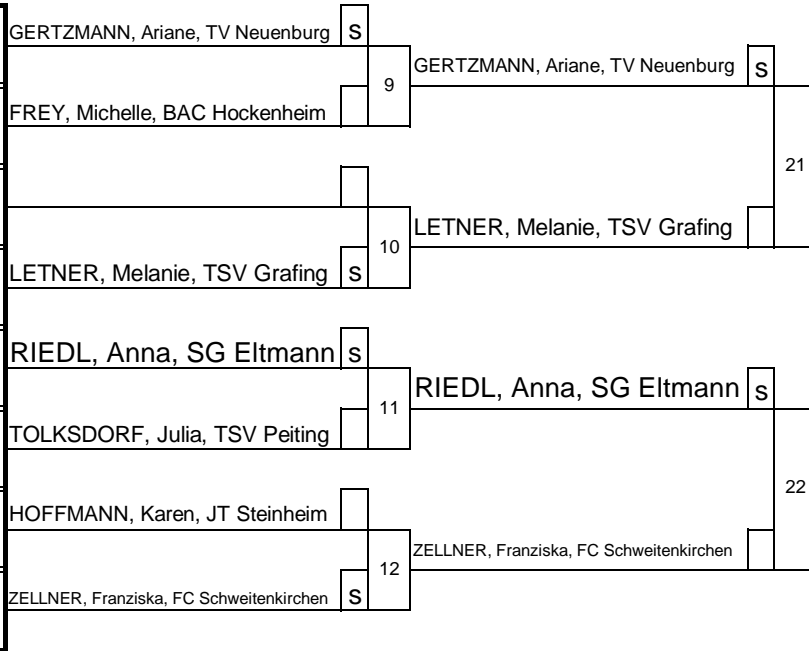

Judo-Wettkampfliste

JC Obernburg

Veranstaltung:

Süddeutsche EM

Datum:

02.03.08

Sportliche Leitung:

Dieter Hüttl

FU

17

Klasse:

-70 kg

1	GERTZMANN, Ariane, TV Neuenburg	S
9	NIETZER, Katharina, TV Altdorf	
5	MOHRS, Amelie, SpVgg Besigheim	
13	FREY, Michelle, BAC Hockenheim	S
3		
11		
7	BURKART, Laura, TV Bruchhausen	
15	LETNER, Melanie, TSV Grafing	S
2	RIEDL, Anna, SG Eltmann	S
10	KLAIBER, Katharina, SpVgg Besigheim	
6	HEIM, Melanie, FT 1844 Freiburg	
14	TOLKSDORF, Julia, TSV Peiting	S
4	HOFFMANN, Karen, JT Steinheim	
12		
8	ZELLNER, Franziska, FC Schweitenkirchen	
16