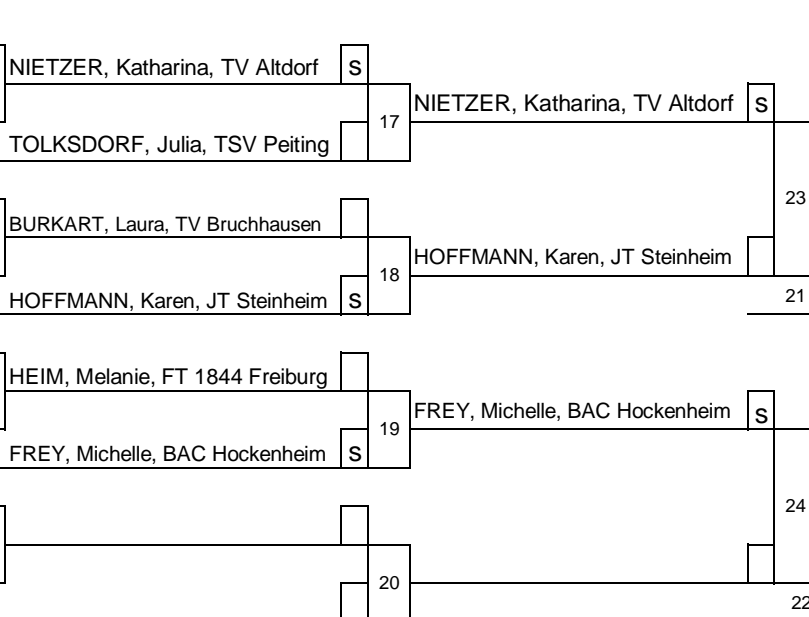

Listenführer: Engelbrecht Martin, Matte3

Nr	Name, Verein
1	RIEDL, Anna, SG Eltmann
2	GERTZMANN, Ariane, TV Neuenburg
3	NIETZER, Katharina, TV Altdorf
3	ZELLNER, Franziska, FC Schweitenkirchen
5	LETNER, Melanie, TSV Grafing
5	FREY, Michelle, BAC Hockenheim

1	NIETZER, Katharina, TV Altdorf	S
2	MOHRS, Amelie, SpVgg Besigheim	
3		
4	BURKART, Laura, TV Bruchhausen	S
5	KLAIBER, Katharina, SpVgg Besigheim	
6	HEIM, Melanie, FT 1844 Freiburg	S
7		
8