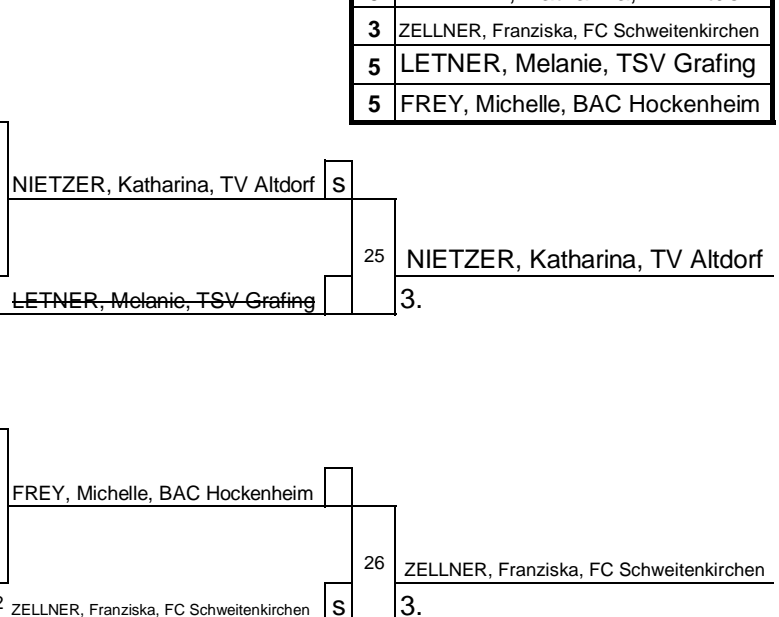

Listenführer: Engelbrecht Martin, Matte3

Nr	Name, Verein
1	RIEDL, Anna, SG Eltmann
2	GERTZMANN, Ariane, TV Neuenburg
3	NIETZER, Katharina, TV Altdorf
3	ZELLNER, Franziska, FC Schweitenkirchen
5	LETNER, Melanie, TSV Grafing
5	FREY, Michelle, BAC Hockenheim

1	NIETZER, Katharina, TV Altdorf	S
2	MOHRS, Amelie, SpVgg Besigheim	
3		
4	BURKART, Laura, TV Bruchhausen	S
5	KLAIBER, Katharina, SpVgg Besigheim	
6	HEIM, Melanie, FT 1844 Freiburg	S
7		
8